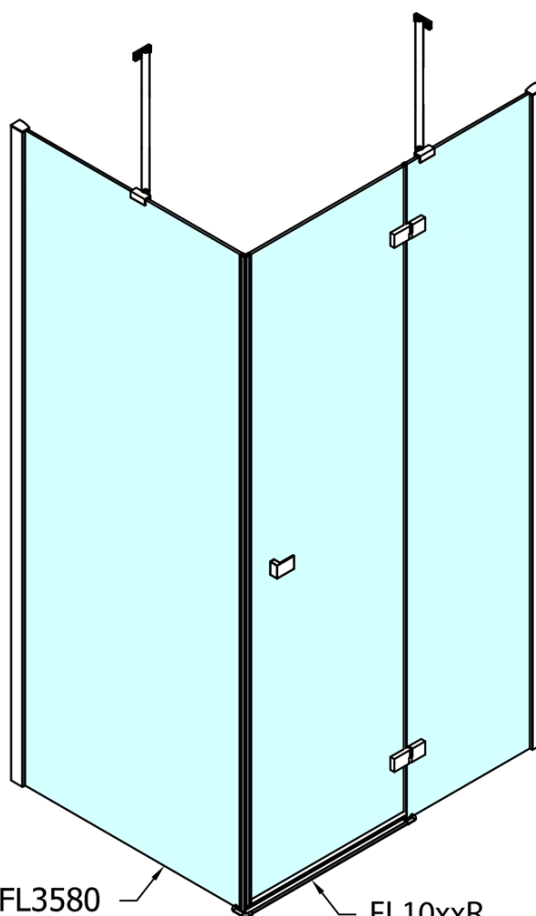

# Produktový list

Objednací kód: **FL1114LFL3510**

**FORTIS LINE** obdélníkový sprchový kout 1400x1000 mm, L  
varianta

FL10xxL  
FL11xxL

FL3580  
FL3590  
FL3510

FL3580  
FL3590  
FL3510

FL10xxR  
FL11xxR

Dveře	A (mm)	B (mm)	C (mm)
FL1080	785-801	≈ 200	779-795
FL1090	885-901	≈ 300	879-895
FL1010	985-1001	≈ 400	979-995
FL1011	1085-1101	≈ 500	1079-1095
FL1012	1185-1201	≈ 600	1179-1195
FL1113	1285-1301	≈ 700	1279-1295
FL1114	1385-1401	≈ 800	1379-1395
FL1115	1485-1501	≈ 900	1479-1495

Boční stěna	E	D
FL3580	785-801	779-795
FL3590	885-901	879-895
FL3510	985-1001	979-995